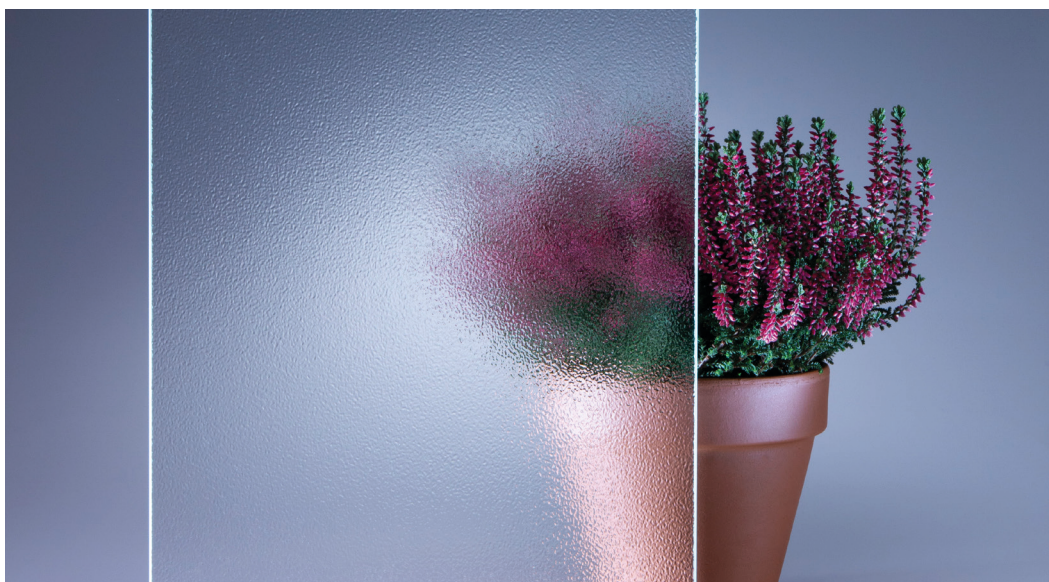

# Szkła ornamentowe

Oferta Glassolutions  
Poznań 2024

**ARENA C**

---

**MASTER-CARRE**

---

**KATHEDRAL MIN**

---

**WATERFALL**  
105 BIAŁY

---

**MONUMENTAL M**

---

**SILVIT**  
118

---

**VISION**  
101 BIAŁY

---

**FLUTES BIAŁY**

---

**FLUTES MAT**